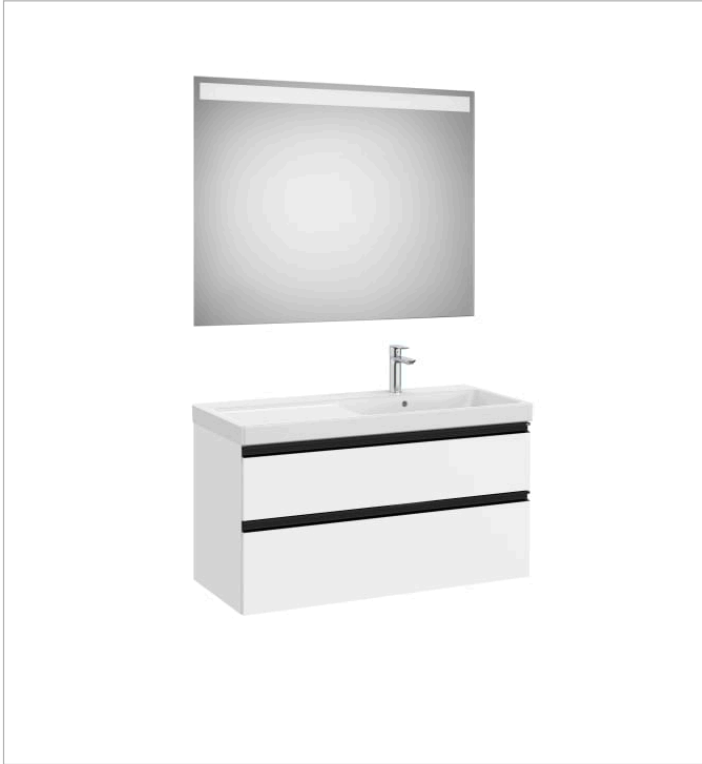

THE GAP

Pack (mueble base de dos cajones con lavabo plus a la derecha y espejo LED)

MEDIDAS

Longitud	1000 mm
Anchura	460 mm
Altura	575 mm

COLORES Y ACABADOS

548 Azul mate

PVPR (IVA INCLUIDO)

1044,23 €

DIBUJOS TÉCNICOS

CARACTERÍSTICAS

Pack - Conjunto de mueble base de dos cajones con lavabo plus a la derecha y espejo Eidos con luz LED integrado en la parte superior. No incluye grifería.

Espejo / Iluminación: Integrada en el espejo

Espejo / Tipo de luz: Led

Espejo / Índice de Protección de la luz: IP 44

Material / Lavabo: Porcelana

Material / Mueble base: Tablero de particulas

Medidas / Espejo / Altura (mm): 800

Medidas / Espejo / Longitud (mm): 1000

Estructura sin toallero (1 unidad)
816830485

Estructura con toallero (1 unidad)
816831485

The Gap

Esta colección aporta un estilo compacto y funcional. Su amplia gama permite optimizar cualquier espacio de baño. Sus líneas modernas y elegantes la convierten en una decisión inteligente.