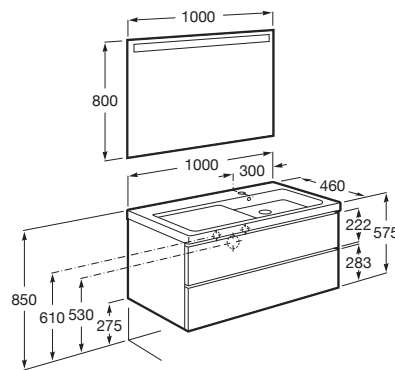

DIBUJOS TÉCNICOS

CARACTERÍSTICAS

Pack - Conjunto de mueble base de dos cajones con lavabo plus a la derecha y espejo Eidos con luz LED integrado en la parte superior. No incluye grifería.

Espejo / Iluminación: Integrada en el espejo

Espejo / Tipo de luz: Led

Espejo / Índice de Protección de la luz: IP 44

Material / Lavabo: Porcelana

Material / Mueble base: Tablero de particulas

Medidas / Espejo / Altura (mm): 800

Medidas / Espejo / Longitud (mm): 1000

Medidas / Lavabo y mueble / Altura (mm): 60

Mueble base / Combinación de puertas y cajones: 2 Cajones

Mueble base / Separadores internos

Mueble base / Sistema de apertura y cierre: Cajones con cierre amortiguado

Posición del lavabo: Derecha